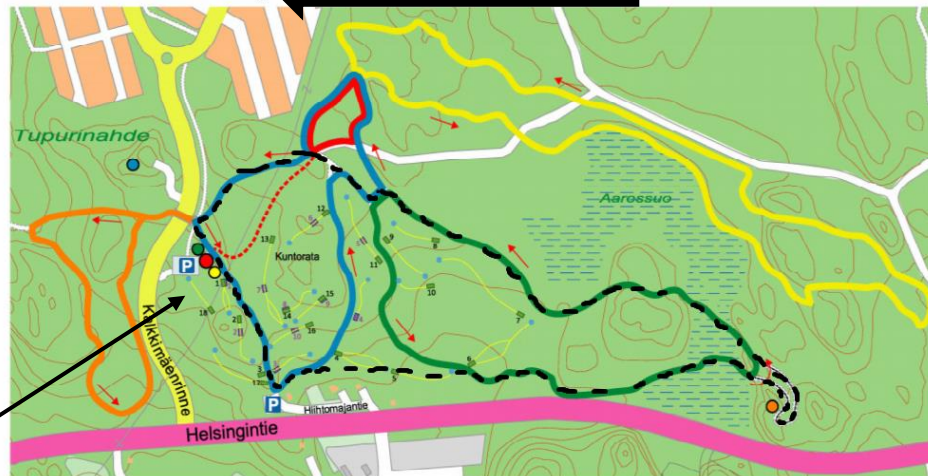

KOKO PERHEEN MOBIILILUONTOPOLKU

TARTU HAASTEESSEN!
1) LIIKU! 2) LÖYDÄ! 3) TIEDÄ!

TUPURIN ULKOILUALUE

MOBIILILUONTOPOLKU ● ←

VALAISTUT REITIT (klo 7-22)

- Lampilenkki 0,5 km
- Tammenlenkki 1,6 km
- Keskilenkki 1,9 km
- Laavulenkki 2,5 km
- Takalenkki 3,5 km

Lampilenkki helppo, muut keskivaikaa

→ kiertosuunta / hiihto

--- vain kesäkäytössä 350 m

--- yhdysreitti 500 m

● OLET TÄSSÄ

● Frisbeegolf lähtö
www.salo.fi/frisbeegolf

● Laavu

LISÄTIETOJA www.salo.fi/liikunta

KUNNOSSAPITO
Salon kaupungin liikuntapalvelut,

NÄIN PELAAT TUPURIN MOBIILILUONTOPOLKUA!

Tarvitset mobiililaitteen, jossa sijaintipalvelut päällä !

Siirry selaimella sivulle play.seppo.io

Valitse **pelaajana** (player)